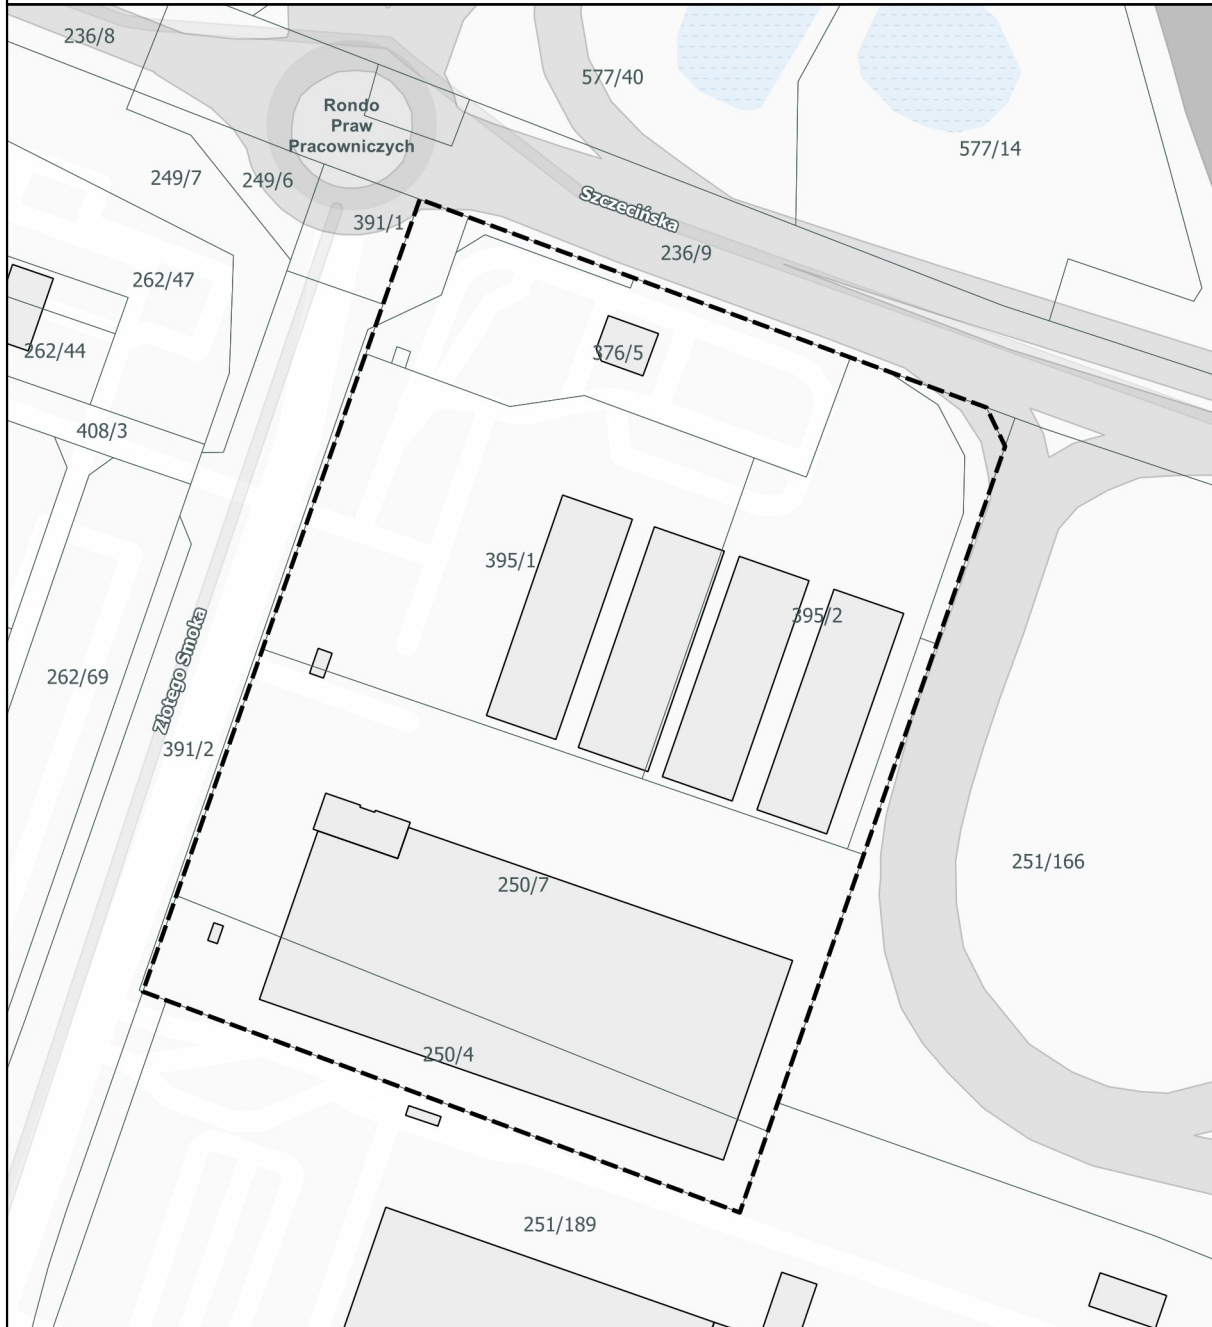

**MPZP MIASTA GORZOWA WIELKOPOLSKIEGO
DLA OBSZARU POŁOŻONEGO POMIĘDZY ULICAMI:
ZŁOTEGO SMOKA, SZCZECIŃSKĄ I TRASĄ ZGODY**

LEGENDA:

 granica obszaru opracowania mpzp