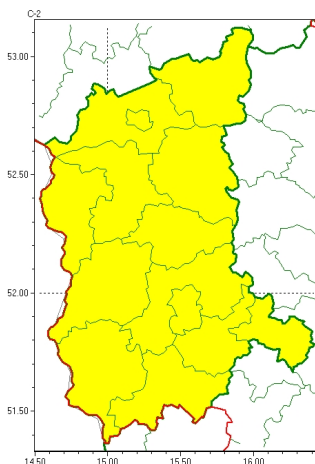

Zasięg ostrzeżeń w województwie

Gęsta mgła
2026-01-15 11:31

WOJEWÓDZTWO LUBUSKIE
OSTRZEŻENIA METEOROLOGICZNE ZBIORCZO NR 9
WYKAZ OBOWIĄZUJĄCYCH OSTRZEŻEŃ
o godz. 11:31 dnia 15.01.2026

| Zjawisko/Stopień zagrożenia | Gęsta mgła/1 |
|---|---|
| Obszar (w nawiasie numer ostrzeżenia dla powiatu) | powiaty: gorzowski(5), Gorzów Wielkopolski(5), krośnieński(5), międzyrzecki(6), nowosolski(6), słubicki(6), strzelecko-drezdenecki(5), sulęciński(6), świebodziński(6), wschowski(4), Zielona Góra(5), zielonogórski(5), żagański(6), żarski(5) |
| Ważność | od godz. 17:00 dnia 15.01.2026 do godz. 09:00 dnia 16.01.2026 |
| Prawdopodobieństwo | 80% |
| Przebieg | Prognozuje się gęste mgły, w zasięgu których widzialność miejscami będzie spadać do około 200 m, lokalnie do 100 m. |
| SMS | IMGW-PIB OSTRZEGA: MGŁA/1 lubuskie (wszystkie powiaty) od 17:00/15.01 do 09:00/16.01.2026 widzialność miejscami 100 m. Dotyczy powiatów: wszystkie powiaty. |
| RSO | Woj. lubuskie (wszystkie powiaty), IMGW-PIB wydał ostrzeżenie pierwszego stopnia o silnych mgłach |
| Uwagi | Brak. |