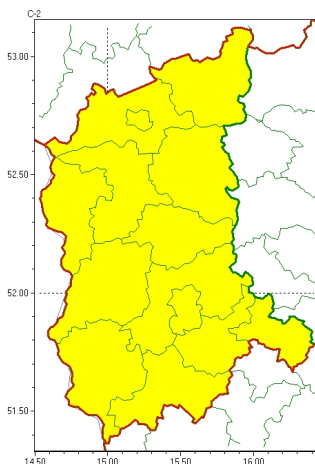

Zasięg ostrzeżeń w województwie

Oblodzenie
2025-01-10 11:46

WOJEWÓDZTWO LUBUSKIE OSTRZEŻENIA METEOROLOGICZNE ZBIORCZO NR 9 WYKAZ OBOWIĄZUJĄCYCH OSTRZEŻEŃ o godz. 11:46 dnia 10.01.2025

Zjawisko/Stopień zagrożenia	Oblodzenie/1
Obszar (w nawiasie numer ostrzeżenia dla powiatu)	powiaty: gorzowski(6), Gorzów Wielkopolski(6), krośnieński(6), międzyrzecki(5), nowosolski(6), słubicki(6), strzelecko-drezdenecki(6), sulęciński(6), świebodziński(5), wschowski(6), Zielona Góra(6), zielonogórski(6), żagański(6), żarski(6)
Ważność	od godz. 18:00 dnia 10.01.2025 do godz. 09:00 dnia 11.01.2025
Prawdopodobieństwo	80%
Przebieg	Prognozuje się zamarzanie mokrej nawierzchni dróg i chodników po opadach deszczu, deszczu ze śniegiem i mokrego śniegu powodujące ich oblodzenie. Temperatura minimalna około -2°C, temperatura minimalna przy gruncie około -3°C. Ujemna temperatura powietrza utrzyma się miejscami przez cały dzień.
SMS	IMGW-PIB OSTRZEGA: OBLODZENIE/1 lubuskie (wszystkie powiaty) od 18:00/10.01 do 09:00/11.01.2025 temp. min. około -2 st., przy gruncie około -3st., ślisko. Dotyczy powiatów: wszystkie powiaty.
RSO	Woj. lubuskie (wszystkie powiaty), IMGW-PIB wydał ostrzeżenie pierwszego stopnia o oblodzeniu
Uwagi	Brak.